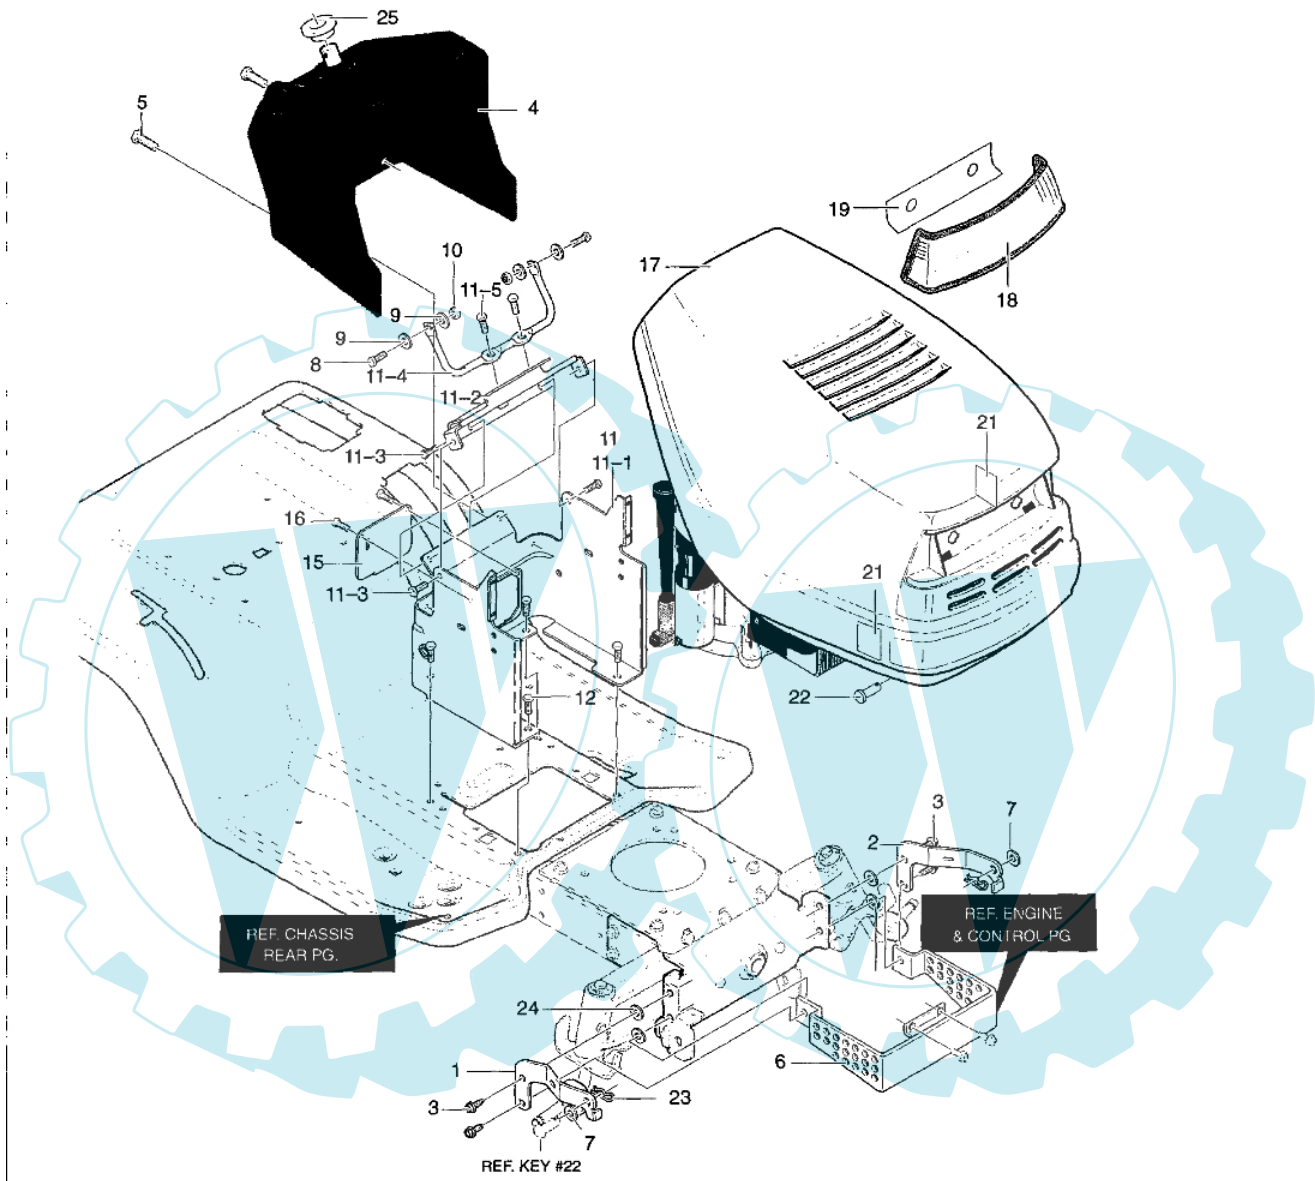

POLO 12.5 - Gehäuse

344696A

Bild Nr.	Anz.	Teilenummer	Beschreibung	Technische Nachricht
1	0	T95432821	Bride	
2	0	T95433821	Bride	
3	0	T711606	Schraube	
4	0	T690630	Instrumententafel	
5	0	T711762	Schraube	
6	0	T95195821	Schutz	
7	0	T712480	Scheibe	
8	0	T302628	Schraube	
9	0	T71067	Scheibe	
10	0	T73826	Mutter	
11	0	T341569860	Satz	
11-1	0	T95425	Stirnwandturm	
11-2	0	T95426	Halter	
11-3	0	T710264	Schraube	
11-4	0	T95406	Stange	
11-5	0	T710264	Schraube	
12	0	T711606	Schraube	
15	0	T94638860	Blechtafel	
16	0	T711629	Schraube	
17	0	T94950	Haube	
17	0	T328278	Haube	
18	0	T302670	Deckung	
19	0	T308492	Schutz	
21	0	T301452	Schutz	
22	0	T711856	Stift	
23	0	T711682	Splint	
24	0	T6711	Scheibe	
25	0	T95404	Buchse	

POLO 12.5 - Chassis hinten

Bild Nr.	Anz.	Teilenummer	Beschreibung	Technische Nachricht
1	0	T95249898	Sitz	
4	0	T690424	Feder	
5	0	T711642	Schraube	
6	0	T94829821	Platte	
8	0	T711629	Schraube	
9	0	T94154898	Sitz	
10	0	T95294	Stift	
11	0	T711627	Sicherung	
12	0	T710136821	Feder	
13	0	T711610	Schraube	
14	0	T95293	Scheibe	
15	0	T711643	Mutter	
16	0	T710109821	Feder	
17	0	T711606	Schraube	
20	0	T711747	Schraube	
21	0	T711644	Scheibe	
22	0	T94057	Feder	
23	0	T711592	Schraube	
24	0	T94153898	Pivot	
25	0	T711606	Schraube	
26	0	T711634	Mutter	
35	0	T711842	Mutter	