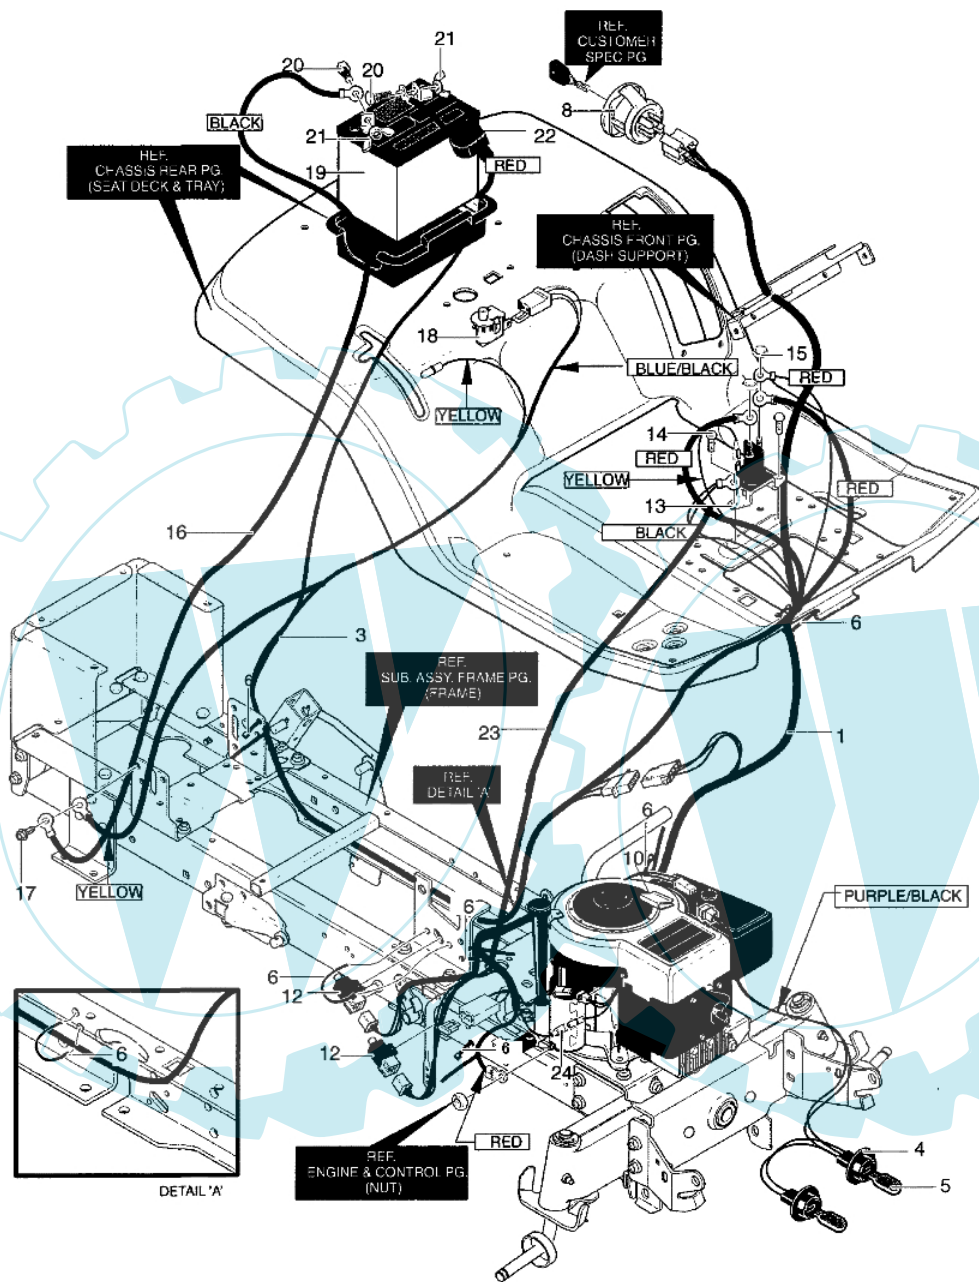

POLO 12.5 - Gehäusegruppe

Bild Nr.	Anz.	Teilenummer	Beschreibung	Technische Nachricht
1	0	T94060	Gehäuse	
2	0	T94052	Bride	
3	0	T94054	Bride	
4	0	T002X53	Schraube	
5	0	T015X79	Mutter	
9	0	T91770	Schultz	
10	0	T002X53	Schraube	
11	0	T015X88	Mutter	
12	0	T94062	Bride	
13	0	T002X53	Schraube	
14	0	T015X79	Mutter	
15	0	T94681	Bride	
16	0	T002X53	Schraube	
17	0	T015X79	Mutter	
18	0	T26X249	Schraube	

POLO 12.5 - Elektrische anlage

Bild Nr.	Anz.	Teilenummer	Beschreibung	Technische Nachricht
1	0	T95201	Kabel	
1	0	T94751	Kabel	
3	0	T340530	Kabel	
4	0	T94103	Kabel	
5	0	T52572	Glühlampe	
6	0	T57444	Kabel	
8	0	T94762	Schalter	
10	0	T55939	Sicherung	
12	0	T94136	Schalter	
13	0	T94613	Klemmenbrett	
14	0	T711619	Schraube	
15	0	T711632	Mutter	
16	0	T710228	Kabel	
17	0	T711760	Schraube	
18	0	T94159	Schalter	
19	0	T92739	Batterie	
20	0	T711680	Schraube	
21	0	T711636	Mutter	
22	0	T335417	Schutz	
23	0	T711579	Kabel	
24	0	T94348	Anpassungsglied	