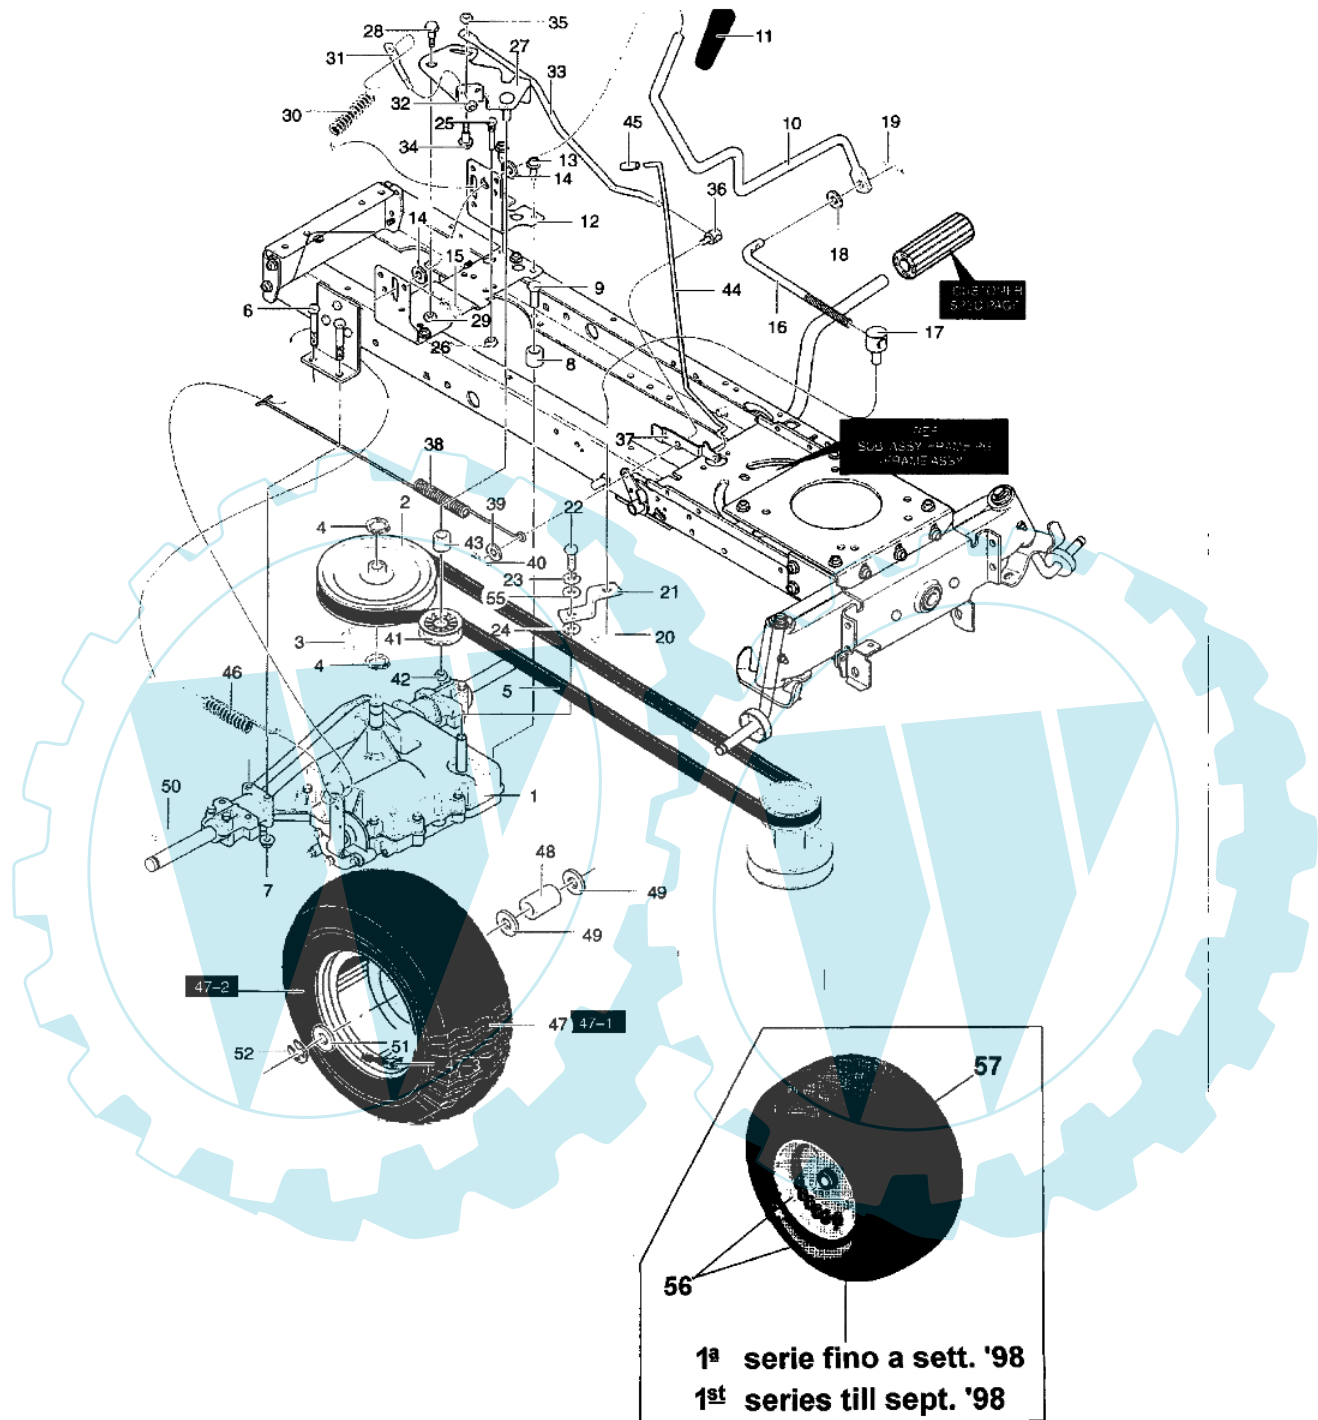

POLO 12.5 - Zuggruppe

Bild Nr.	Anz.	Teilenummer	Beschreibung	Technische Nachricht
1	0	-	Nicht verfügbar für diesen produkt	
2	0	T95094	Scheibe	
3	0	T20697	Schluessel	
4	0	T0011X7	Nicht verfügbar für diesen produkt	
5	0	T710341	Riemen	
6	0	T711669	Schraube	
7	0	T711634	Mutter	
8	0	T94132	Distanzstück	
9	0	T711605	Schraube	
10	0	T94043	Hebel	
11	0	T94929	Handgriff	
12	0	T94034821	Bride	
13	0	T711606	Schraube	
14	0	T711615	Scheibe	
15	0	T711676	Splint	
16	0	T95289	Keil	
17	0	T711591	Stift	
18	0	T711623	Scheibe	
19	0	T71081	Splint	
20	0	T711682	Splint	
21	0	T95286	Nicht verfügbar für diesen produkt	
22	0	T01X145	Schraube	
23	0	T710249	Scheibe	
24	0	T17X148	Scheibe	
25	0	T711745	Schraube	
26	0	T710026	Mutter	
27	0	T690173821	Nicht verfügbar für diesen produkt	
28	0	T711613	Schraube	
29	0	T711622	Mutter	
30	0	T710334	Feder	
31	0	T95288	Nicht verfügbar für diesen produkt	
32	0	T710026	Mutter	
33	0	T95287	Welle	
34	0	T711646	Mutter	
35	0	T711643	Mutter	
36	0	T711596	Mutter	
37	0	T95290	Stift	
38	0	T710333	Feder	
39	0	T711623	Scheibe	
40	0	T71081	Splint	
41	0	T690409	Scheibe	
42	0	T711920	Mutter	
43	0	T690369	Distanzscheibe	
44	0	T690046	Stift	
45	0	T91079	Handgriff	
46	0	T710353	Feder	
47	0	T338169	Reifen	
47-1	0	T338512	Ventil	
47-2	0	T338524	Vorderrad felger	
47-3	0	T338548	Reifen	
48	0	T95274	Buchse	
49	0	T711648	Scheibe	
50	0	T21553	Schluessel	
51	0	T711758	Scheibe	
52	0	T011X3	O-ring	
55	0	T710657	Scheibe	
56	0	T692288	Reifen	
57	0	T338549	Reifen	

POLO 12.5 - Lenkradgruppe

Bild Nr.	Anz.	Teilenummer	Beschreibung	Technische Nachricht
9	0	T94618	Deckel	
26	0	T94520	Welle	
27	0	T94124	Halter	
28	0	T711606	Schraube	
29	0	T94122	Zahnrad	
30	0	T710102	Ring	
31	0	T692641	Reifen	
31-1	0	T338512	Ventil	
31-2	0	T338517	Vorderrad felger	
31-3	0	T338513	Buchse	
31-4	0	T338514	Reifen	
34	0	T711758	Scheibe	
35	0	T0011X3	Seegerring	
43	0	T711663	Scheibe	
45	0	T711719	Schraube	
46	0	T692287	Reifen	
47	0	T338516	Reifen	
48	0	T95335	Lenkrad	
49	0	T94805	Lenkrad	
50	0	T94131	Sicherung	