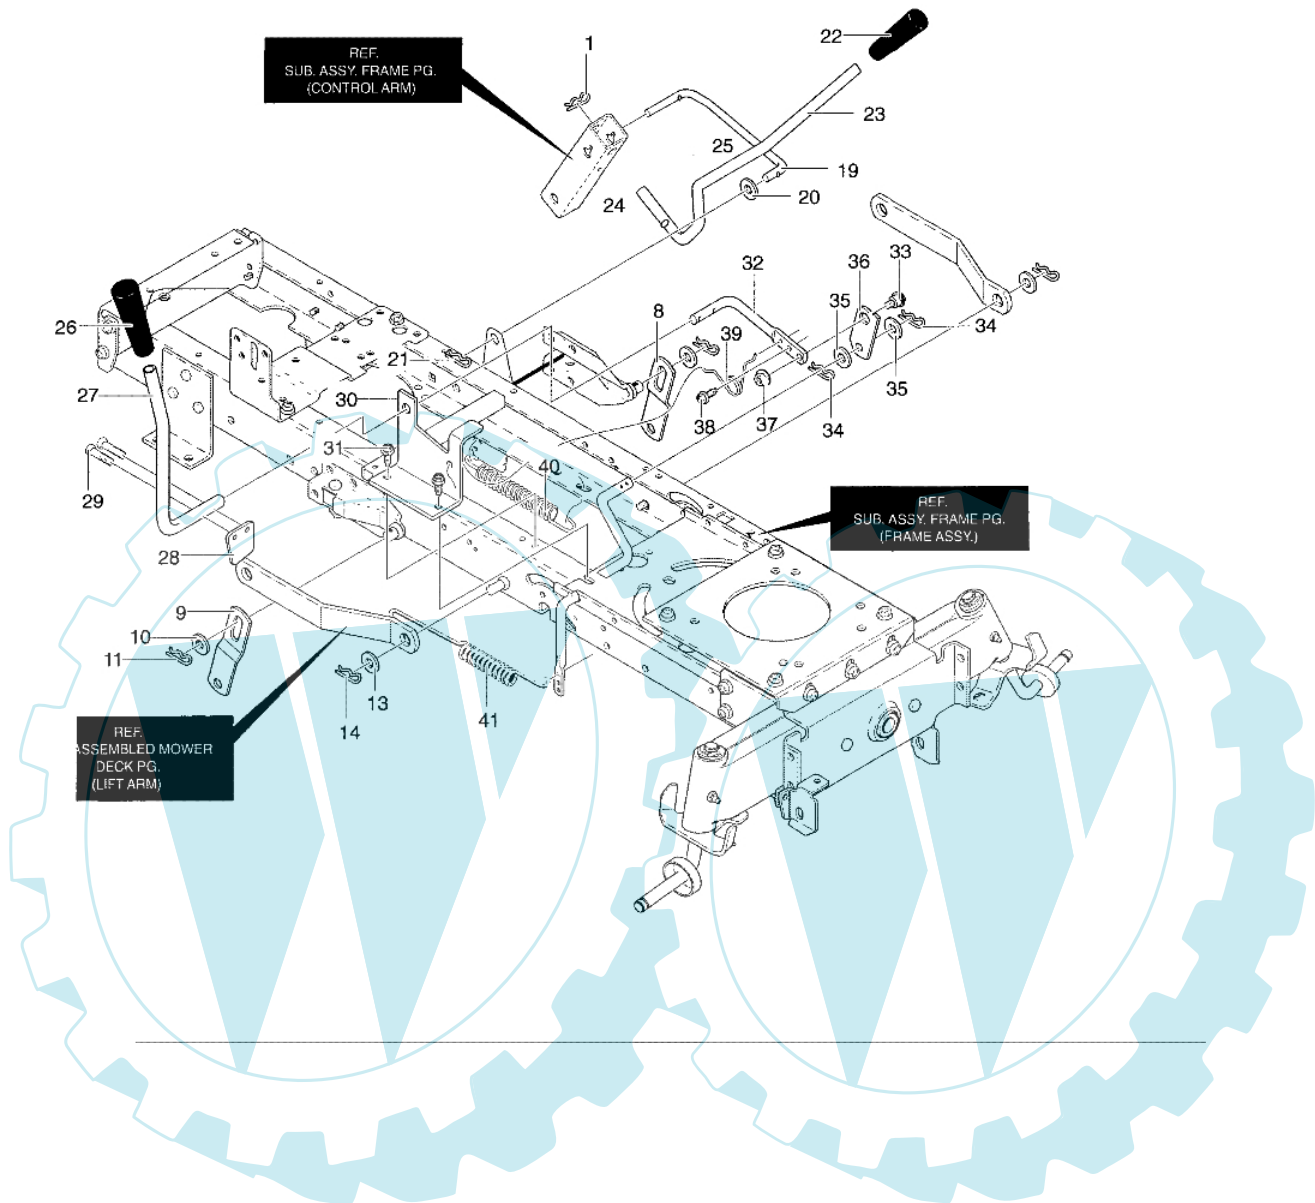

POLO 12.5 - Chassisgruppe

Bild Nr.	Anz.	Teilenummer	Beschreibung	Technische Nachricht
60	0	T94006	Platte	
61	0	T26X249	Schraube	
62	0	T015X88	Mutter	
64	0	T94901	Nicht verfügbar für diesen produkt	
65	0	T26X249	Schraube	
70	0	T690210	Nicht verfügbar für diesen produkt	
71	0	T94178	Stift	
72	0	T94179	Stift	
73	0	T690150	Buchse	
74	0	T17X113	Scheibe	
75	0	T0011X3	Seegerring	
77	0	T94007	Bride	
78	0	T94026	Bride	
79	0	T94027	Bride	
80	0	T01X146	Schraube	
81	0	T15X118	Mutter	
82	0	T26X249	Schraube	
83	0	T95328	Spannstange	
84	0	T95329	Arm	
86	0	T009X57	Mutter	
87	0	T015X84	Mutter	
88	0	T01X111	Schraube	
89	0	T17X104	Scheibe	
90	0	T017X53	Scheibe	
91	0	T015X84	Mutter	
93	0	T17X195	Scheibe	

POLO 12.5 - Lenkradgruppe

Bild Nr.	Anz.	Teilenummer	Beschreibung	Technische Nachricht
9	0	T94618	Deckel	
26	0	T94520	Welle	
27	0	T94124	Halter	
28	0	T711606	Schraube	
29	0	T94122	Zahnrad	
30	0	T710102	Ring	
31	0	T692641	Reifen	
31-1	0	T338512	Ventil	
31-2	0	T338517	Vorderrad felger	
31-3	0	T338513	Buchse	
31-4	0	T338514	Reifen	
34	0	T711758	Scheibe	
35	0	T0011X3	Seegerring	
43	0	T711663	Scheibe	
45	0	T711719	Schraube	
46	0	T692287	Reifen	
47	0	T338516	Reifen	
48	0	T95335	Lenkrad	
49	0	T94805	Lenkrad	
50	0	T94131	Sicherung	

POLO 12.5 - Federungsgruppe

Bild Nr.	Anz.	Teilenummer	Beschreibung	Technische Nachricht
1	0	T711676	Splint	
8	0	T94611821	Schaltung	
9	0	T94053821	Schaltung	
10	0	T711617	Scheibe	
11	0	T711676	Splint	
13	0	T711617	Scheibe	
14	0	T711676	Splint	
19	0	T95285	Stange	
20	0	T711617	Scheibe	
21	0	T711676	Splint	
22	0	T94929	Handgriff	
23	0	T690532	Hebel	
24	0	T711616	Scheibe	
25	0	T710111	Feder	
26	0	T94928	Handgriff	
27	0	T690126	Hebel	
28	0	T95284	Platte	
29	0	T711621	Schraube	
30	0	T94018821	Bride	
31	0	T710229	Feder	
32	0	T95283	Starterhebel	
33	0	T711613	Schraube	
34	0	T711659	Stift	
35	0	T711615	Scheibe	
36	0	T95282	Bride	
37	0	T711622	Mutter	
38	0	T711606	Schraube	
39	0	T710141	Feder	
40	0	T165X117	Distanzstück	
41	0	T165X118	Feder	