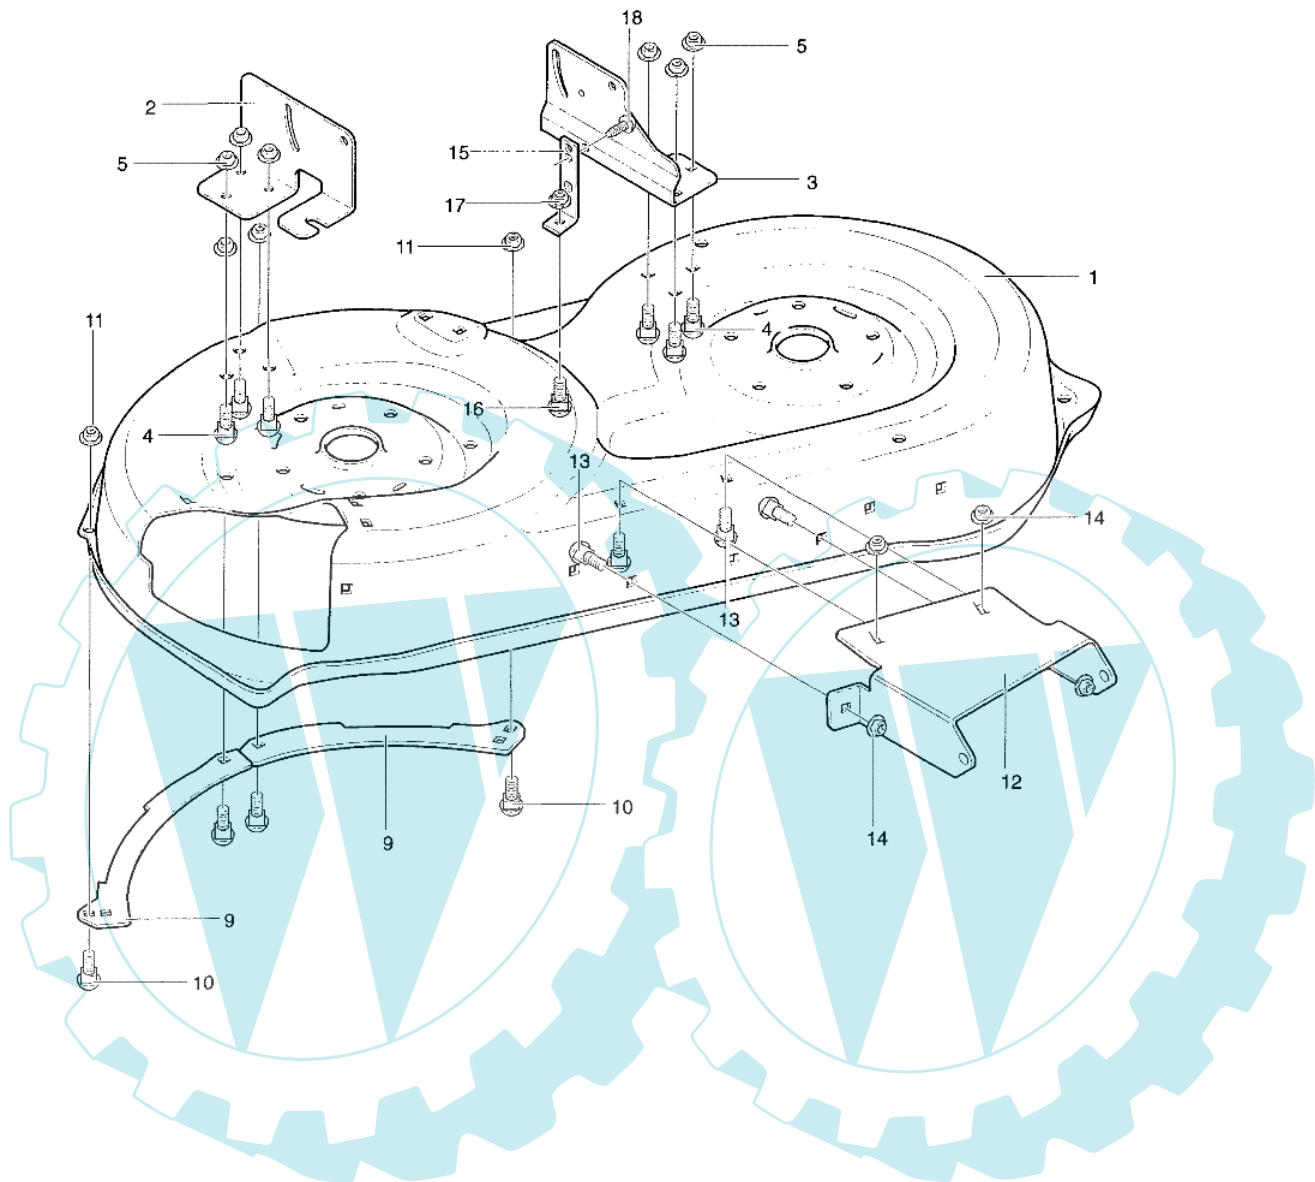

POLO 12.5 - Gehäusegruppe

Bild Nr.	Anz.	Teilenummer	Beschreibung	Technische Nachricht
1	0	T94060	Gehäuse	
2	0	T94052	Bride	
3	0	T94054	Bride	
4	0	T002X53	Schraube	
5	0	T015X79	Mutter	
9	0	T91770	Schultz	
10	0	T002X53	Schraube	
11	0	T015X88	Mutter	
12	0	T94062	Bride	
13	0	T002X53	Schraube	
14	0	T015X79	Mutter	
15	0	T94681	Bride	
16	0	T002X53	Schraube	
17	0	T015X79	Mutter	
18	0	T26X249	Schraube	

POLO 12.5 - Elektrische anlage

Bild Nr.	Anz.	Teilenummer	Beschreibung	Technische Nachricht
1	0	T95201	Kabel	
1	0	T94751	Kabel	
3	0	T340530	Kabel	
4	0	T94103	Kabel	
5	0	T52572	Glühlampe	
6	0	T57444	Kabel	
8	0	T94762	Schalter	
10	0	T55939	Sicherung	
12	0	T94136	Schalter	
13	0	T94613	Klemmenbrett	
14	0	T711619	Schraube	
15	0	T711632	Mutter	
16	0	T710228	Kabel	
17	0	T711760	Schraube	
18	0	T94159	Schalter	
19	0	T92739	Batterie	
20	0	T711680	Schraube	
21	0	T711636	Mutter	
22	0	T335417	Schutz	
23	0	T711579	Kabel	
24	0	T94348	Anpassungsglied	