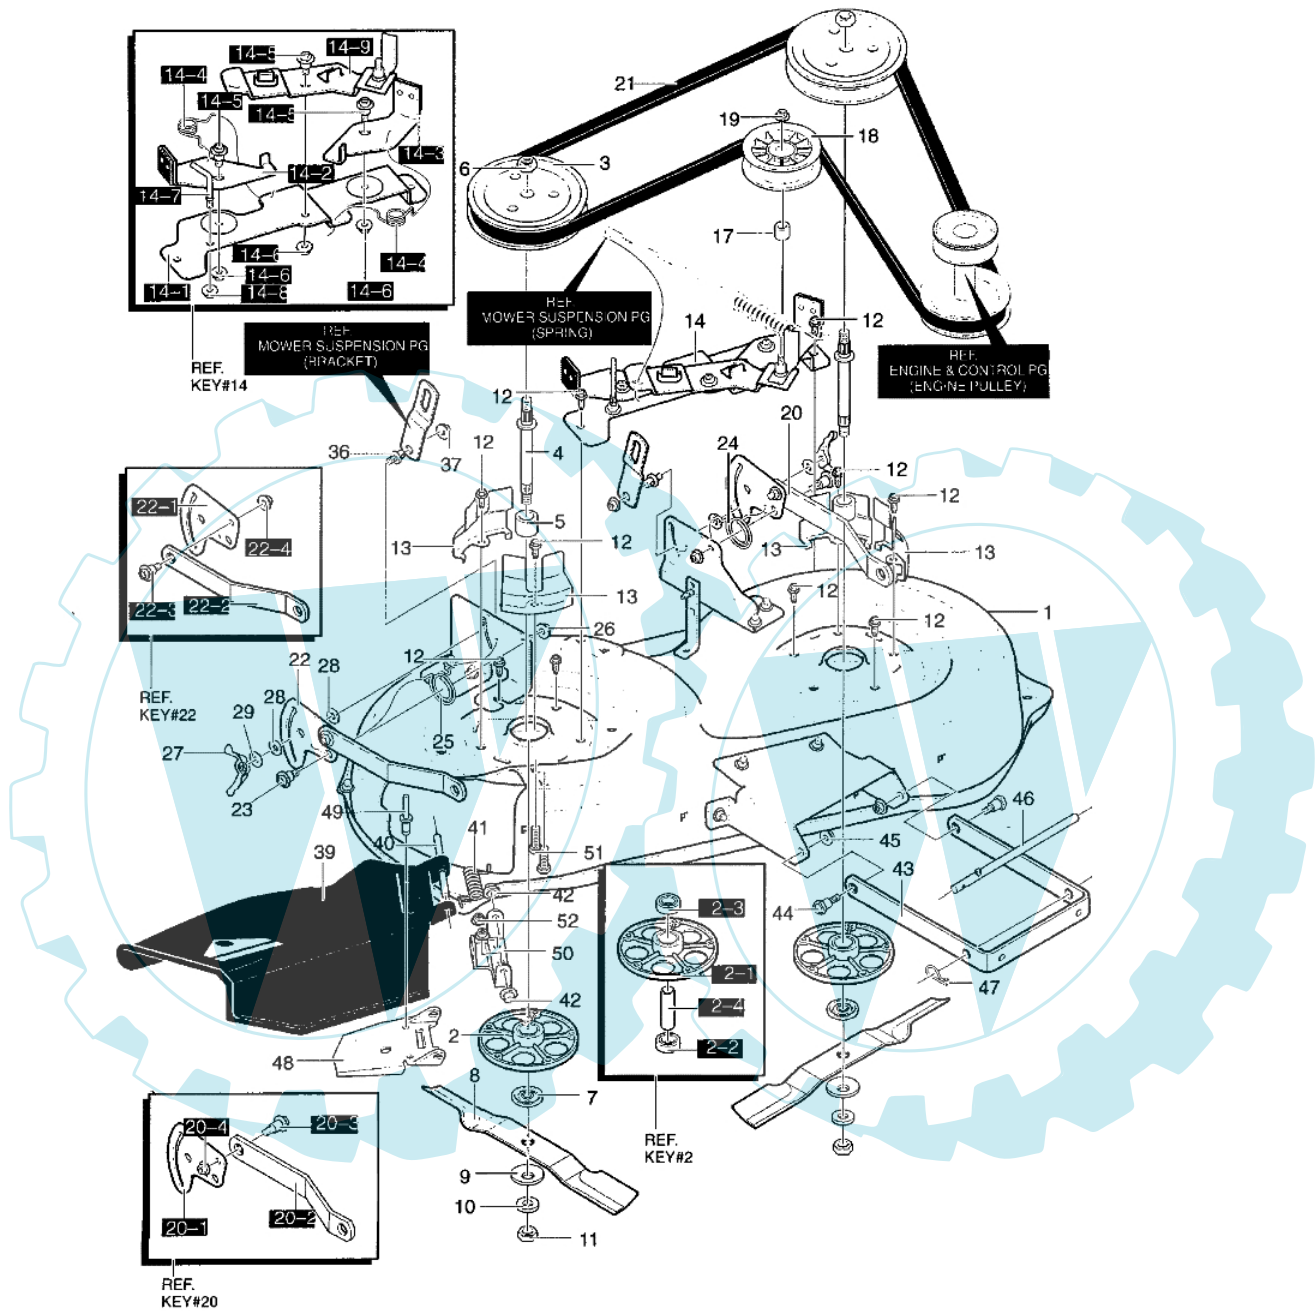

POLO 12.5 - Gehäusegruppe

Bild Nr.	Anz.	Teilenummer	Beschreibung	Technische Nachricht
1	0	T94061821	Gehäuse	
2	0	T690222	Welle	
2-1	0	T94388	Flansch	
2-2	0	T92281	Lager	
2-3	0	T92282	Lager	
2-4	0	T90904	Distanzstück	
3	0	T690174	Scheibe	
4	0	T94129	Welle	
5	0	T94130	Distanzstück	
6	0	T711626	Mutter	
7	0	T92466	Anpassungsglied	
8	0	T91742E701	Blatt	
9	0	T17X166	Scheibe	
10	0	T17X165	Scheibe	
11	0	T710104	Mutter	
12	0	T0025X7	Schraube	
13	0	T94051821	Deckel	
14	0	T94691821	Halter	
14-1	0	T94059	Nicht verfügbar für diesen produkt	
14-2	0	T94047	Bremse	
14-4	0	T710227	Feder	
14-5	0	T710098	Schraube	
14-6	0	T710140	Mutter	
14-7	0	T94781	Flansch	
14-8	0	T710204	Mutter	
14-9	0	T94177	Nicht verfügbar für diesen produkt	
17	0	T690369	Distanzscheibe	
18	0	T690451	Scheibe	
19	0	T711920	Mutter	
20	0	T690159821	Nicht verfügbar für diesen produkt	
20-1	0	T94128	Platte	
20-2	0	T94055	Einstellen	
20-3	0	T710095	Schraube	
20-4	0	T710140	Mutter	
21	0	T710193	Riemen	
22	0	T690158821	Nicht verfügbar für diesen produkt	
22-1	0	T94128	Platte	
22-2	0	T94055	Einstellen	
22-3	0	T710095	Schraube	
22-4	0	T710140	Mutter	
23	0	T711611	Schraube	
24	0	T710113	Feder	
25	0	T710112	Feder	
26	0	T711622	Mutter	
27	0	T711600	Mutter	
28	0	T94137	Scheibe	
29	0	T711628	Scheibe	
36	0	T711595	Stift	
37	0	T711622	Mutter	
39	0	T94687	Deflector	
40	0	T95303	Stange	
41	0	T710194	Feder	
42	0	T711627	Sicherung	
43	0	T94058821	Bride	
44	0	T711611	Schraube	
45	0	T711622	Mutter	
46	0	T95295	Stift	
47	0	T711676	Splint	
48	0	T94686821	Halter	
49	0	T711624	Niete	
50	0	T94956821	Bride	
51	0	T711661	Schraube	
52	0	T711634	Mutter	