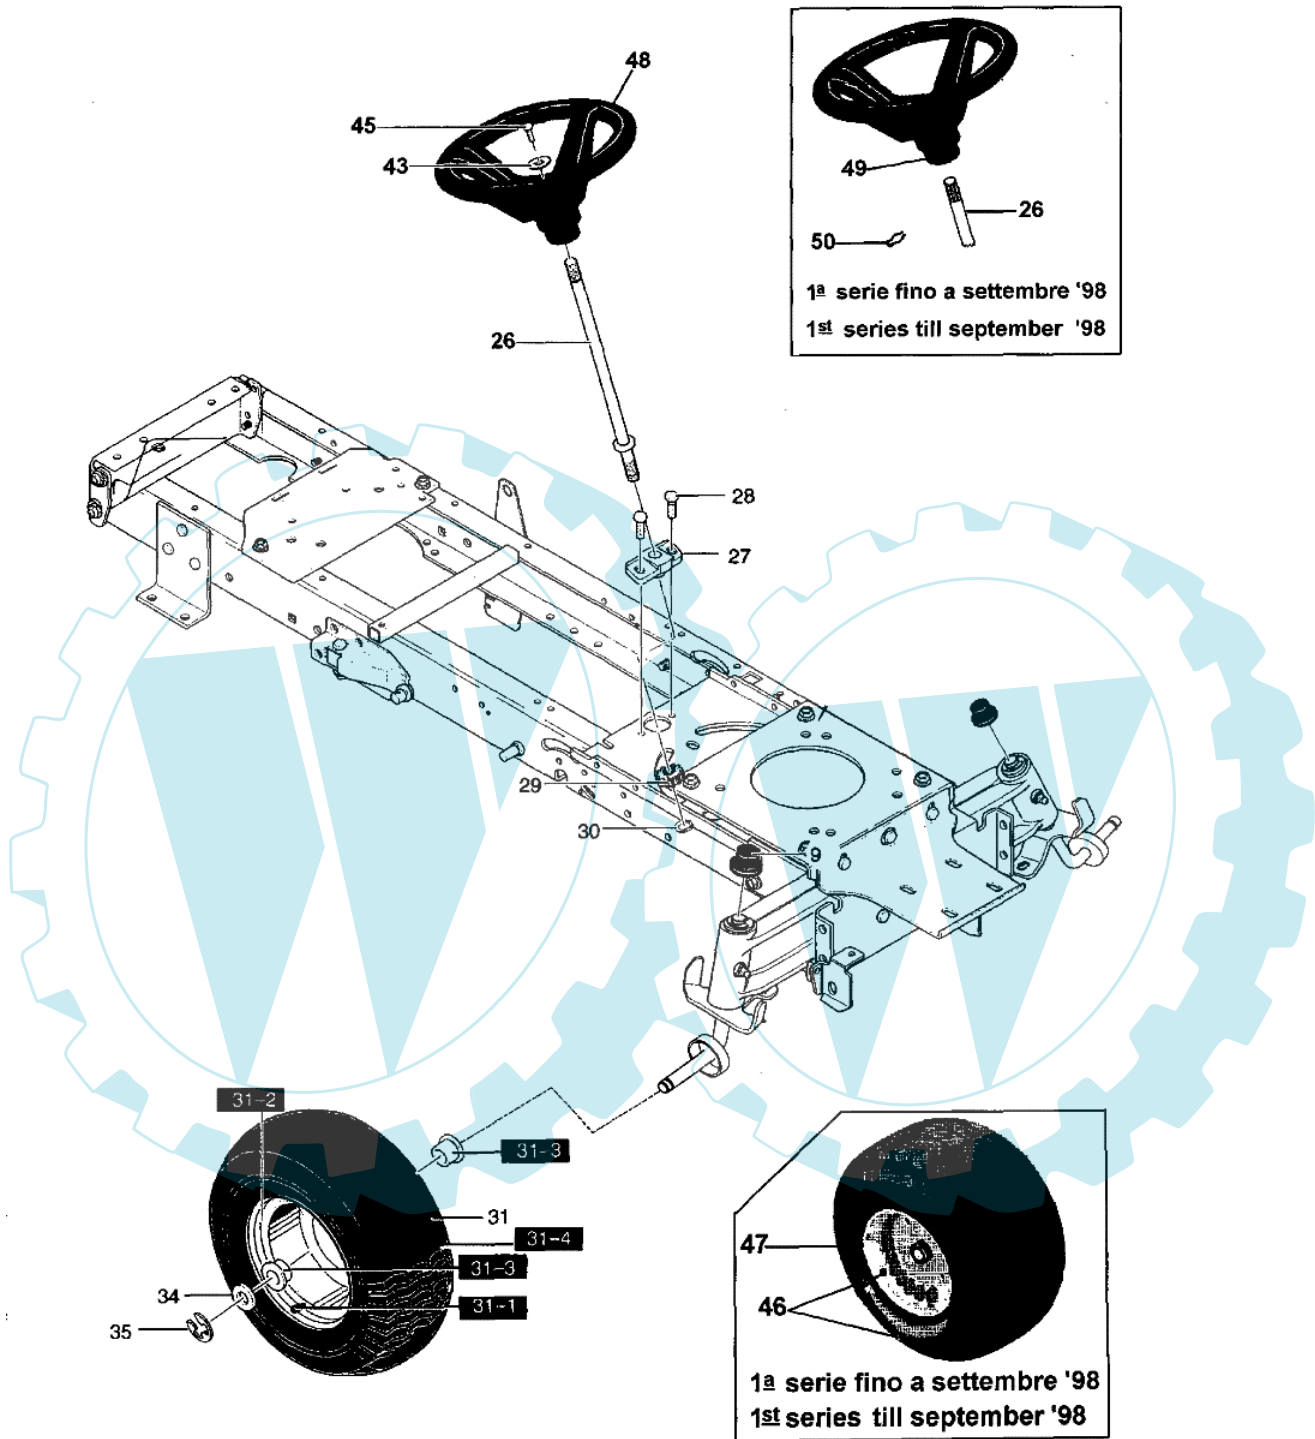

POLO 12.5 - Chassisgruppe

Bild Nr.	Anz.	Teilenummer	Beschreibung	Technische Nachricht
60	0	T94006	Platte	
61	0	T26X249	Schraube	
62	0	T015X88	Mutter	
64	0	T94901	Nicht verfügbar für diesen produkt	
65	0	T26X249	Schraube	
70	0	T690210	Nicht verfügbar für diesen produkt	
71	0	T94178	Stift	
72	0	T94179	Stift	
73	0	T690150	Buchse	
74	0	T17X113	Scheibe	
75	0	T0011X3	Seegerring	
77	0	T94007	Bride	
78	0	T94026	Bride	
79	0	T94027	Bride	
80	0	T01X146	Schraube	
81	0	T15X118	Mutter	
82	0	T26X249	Schraube	
83	0	T95328	Spannstange	
84	0	T95329	Arm	
86	0	T009X57	Mutter	
87	0	T015X84	Mutter	
88	0	T01X111	Schraube	
89	0	T17X104	Scheibe	
90	0	T017X53	Scheibe	
91	0	T015X84	Mutter	
93	0	T17X195	Scheibe	

POLO 12.5 - Lenkradgruppe

Bild Nr.	Anz.	Teilenummer	Beschreibung	Technische Nachricht
9	0	T94618	Deckel	
26	0	T94520	Welle	
27	0	T94124	Halter	
28	0	T711606	Schraube	
29	0	T94122	Zahnrad	
30	0	T710102	Ring	
31	0	T692641	Reifen	
31-1	0	T338512	Ventil	
31-2	0	T338517	Vorderrad felger	
31-3	0	T338513	Buchse	
31-4	0	T338514	Reifen	
34	0	T711758	Scheibe	
35	0	T0011X3	Seegerring	
43	0	T711663	Scheibe	
45	0	T711719	Schraube	
46	0	T692287	Reifen	
47	0	T338516	Reifen	
48	0	T95335	Lenkrad	
49	0	T94805	Lenkrad	
50	0	T94131	Sicherung	

POLO 12.5 - Federungsgruppe

Bild Nr.	Anz.	Teilenummer	Beschreibung	Technische Nachricht
1	0	T711676	Splint	
8	0	T94611821	Schaltung	
9	0	T94053821	Schaltung	
10	0	T711617	Scheibe	
11	0	T711676	Splint	
13	0	T711617	Scheibe	
14	0	T711676	Splint	
19	0	T95285	Stange	
20	0	T711617	Scheibe	
21	0	T711676	Splint	
22	0	T94929	Handgriff	
23	0	T690532	Hebel	
24	0	T711616	Scheibe	
25	0	T710111	Feder	
26	0	T94928	Handgriff	
27	0	T690126	Hebel	
28	0	T95284	Platte	
29	0	T711621	Schraube	
30	0	T94018821	Bride	
31	0	T710229	Feder	
32	0	T95283	Starterhebel	
33	0	T711613	Schraube	
34	0	T711659	Stift	
35	0	T711615	Scheibe	
36	0	T95282	Bride	
37	0	T711622	Mutter	
38	0	T711606	Schraube	
39	0	T710141	Feder	
40	0	T165X117	Distanzstück	
41	0	T165X118	Feder	