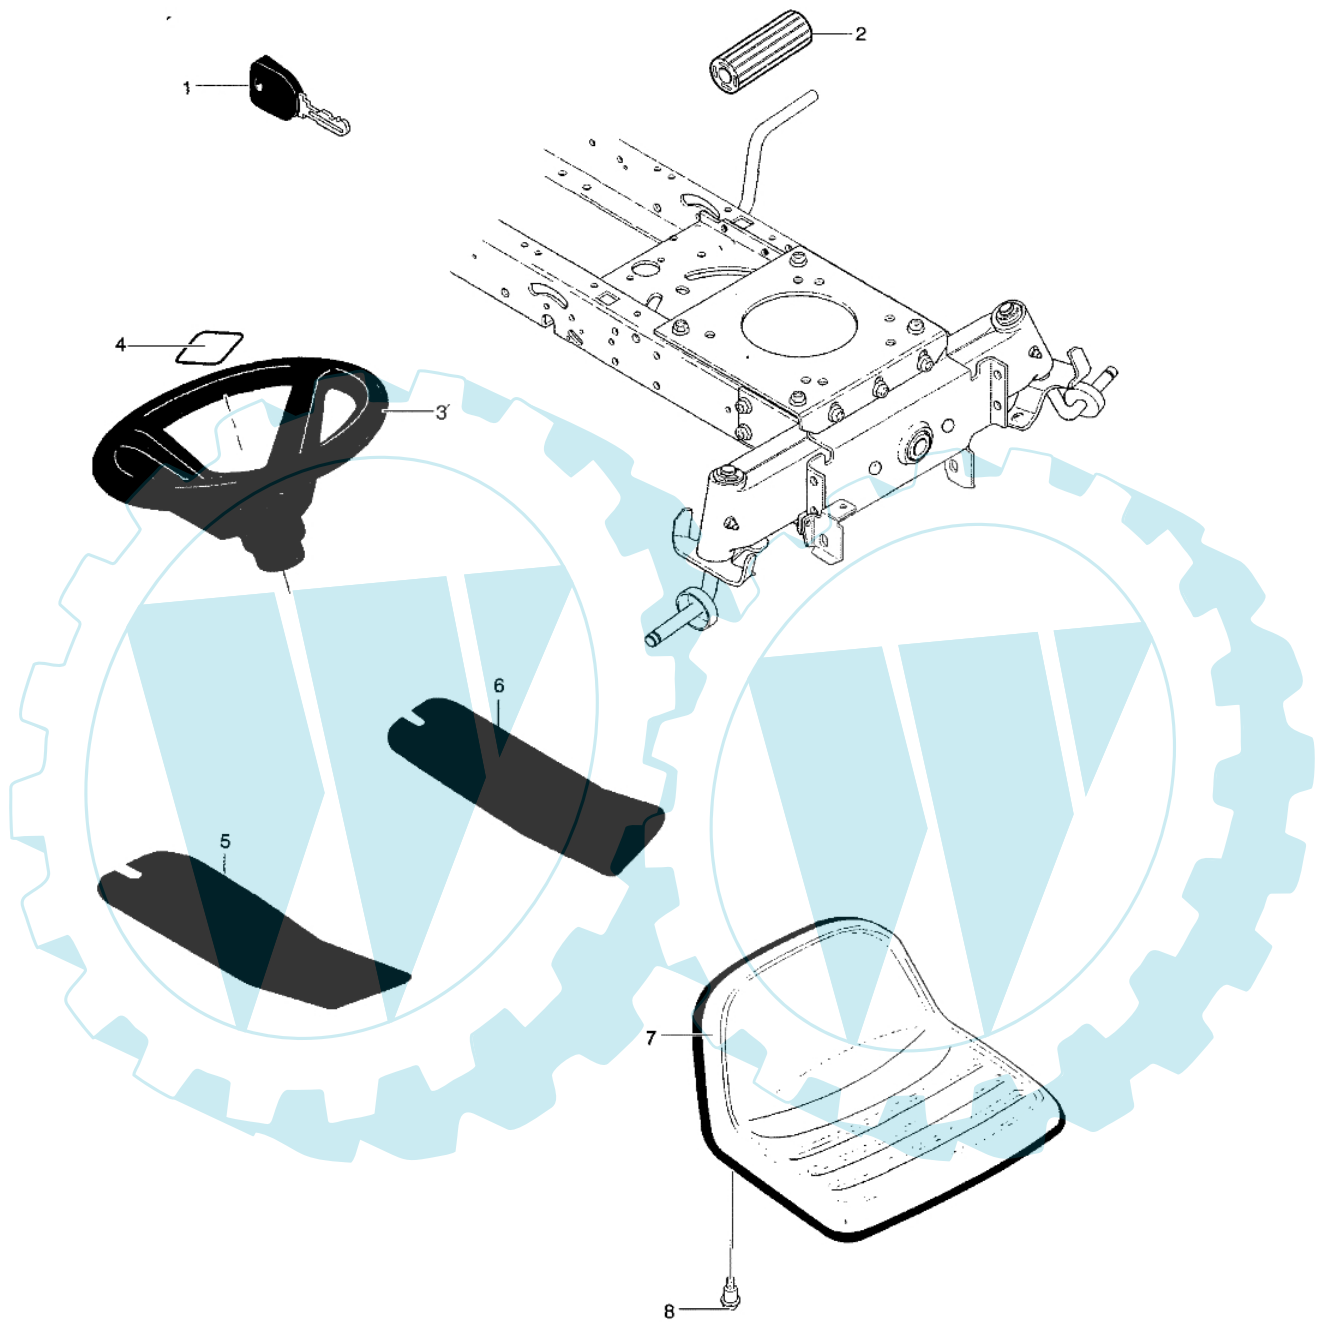

POLO 12.5 - Elektrische anlage

Bild Nr.	Anz.	Teilenummer	Beschreibung	Technische Nachricht
1	0	T95201	Kabel	
1	0	T94751	Kabel	
3	0	T340530	Kabel	
4	0	T94103	Kabel	
5	0	T52572	Glühlampe	
6	0	T57444	Kabel	
8	0	T94762	Schalter	
10	0	T55939	Sicherung	
12	0	T94136	Schalter	
13	0	T94613	Klemmenbrett	
14	0	T711619	Schraube	
15	0	T711632	Mutter	
16	0	T710228	Kabel	
17	0	T711760	Schraube	
18	0	T94159	Schalter	
19	0	T92739	Batterie	
20	0	T711680	Schraube	
21	0	T711636	Mutter	
22	0	T335417	Schutz	
23	0	T711579	Kabel	
24	0	T94348	Anpassungsglied	

POLO 12.5 - Technische eigenschaften

Bild Nr.	Anz.	Teilenummer	Beschreibung	Technische Nachricht
1	0	T327349	Schlüssel	
2	0	T21544	Handgriff	
3	0	T95335	Lenkrad	
3	0	T94805	Lenkrad	
4	0	T95337	Etikette	
5	0	T94998	Rollteppich	
6	0	T94999	Rollteppich	
7	0	T95334	Sitz	
8	0	T711740	Schraube	