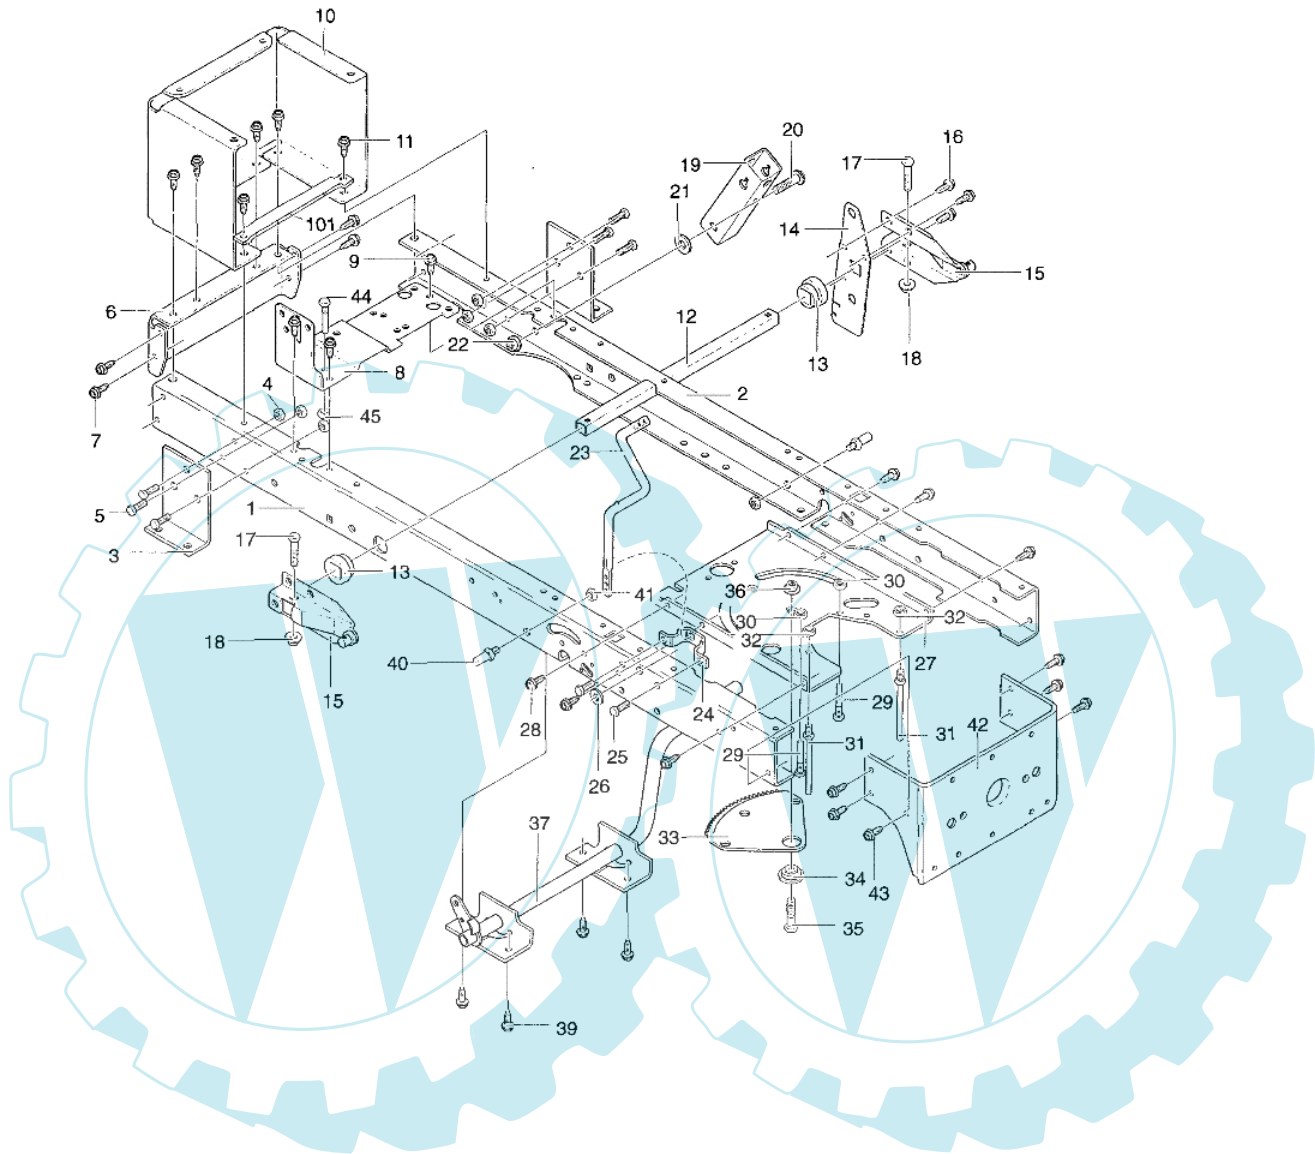

POLO 12.5 - Chassisgruppe

Bild Nr.	Anz.	Teilenummer	Beschreibung	Technische Nachricht
1	0	T95110	Rahmen	
2	0	T95111	Rahmen	
3	0	T94008	Bride	
4	0	T015X88	Mutter	
5	0	T26X249	Schraube	
6	0	T1001002	Nicht verfügbar für diesen produkt	
7	0	T26X249	Schraube	
8	0	T690166	Nicht verfügbar für diesen produkt	
9	0	T26X249	Schraube	
10	0	T690434	Nicht verfügbar für diesen produkt	
11	0	T26X249	Schraube	
12	0	T94063	Rohr	
13	0	T94065	Buchse	
14	0	T94030	Platte	
15	0	T94180	Leverarmsatz	
16	0	T026X49	Schraube	
17	0	T001X74	Schraube	
18	0	T15X118	Mutter	
19	0	T94015	Bride	
20	0	T009X53	Mutterschraube	
21	0	T17X191	Scheibe	
22	0	T015X84	Mutter	
23	0	T690394	Hebel	
24	0	T94005	Bride	
25	0	T26X249	Schraube	
26	0	T120395	Scheibe	
27	0	T1001024	Lenkrad	
28	0	T26X249	Schraube	
29	0	T93349	Schraube	
30	0	T015X79	Mutter	
31	0	T94066	Schraube	
32	0	T015X79	Mutter	
33	0	T94121	Zahnrad	
34	0	T94123	Lager	
35	0	T001X84	Schraube	
36	0	T15X113	Mutter	
37	0	T95075	Nicht verfügbar für diesen produkt	
39	0	T26X249	Schraube	
40	0	T94067	Splint	
41	0	T45171	Mutter	
42	0	T94013	Bride	
43	0	T26X249	Schraube	
44	0	T93349	Schraube	
45	0	T015X79	Mutter	
101	0	T690482	Halter	

POLO 12.5 - Chassisgruppe

Bild Nr.	Anz.	Teilenummer	Beschreibung	Technische Nachricht
60	0	T94006	Platte	
61	0	T26X249	Schraube	
62	0	T015X88	Mutter	
64	0	T94901	Nicht verfügbar für diesen produkt	
65	0	T26X249	Schraube	
70	0	T690210	Nicht verfügbar für diesen produkt	
71	0	T94178	Stift	
72	0	T94179	Stift	
73	0	T690150	Buchse	
74	0	T17X113	Scheibe	
75	0	T0011X3	Seegerring	
77	0	T94007	Bride	
78	0	T94026	Bride	
79	0	T94027	Bride	
80	0	T01X146	Schraube	
81	0	T15X118	Mutter	
82	0	T26X249	Schraube	
83	0	T95328	Spannstange	
84	0	T95329	Arm	
86	0	T009X57	Mutter	
87	0	T015X84	Mutter	
88	0	T01X111	Schraube	
89	0	T17X104	Scheibe	
90	0	T017X53	Scheibe	
91	0	T015X84	Mutter	
93	0	T17X195	Scheibe	