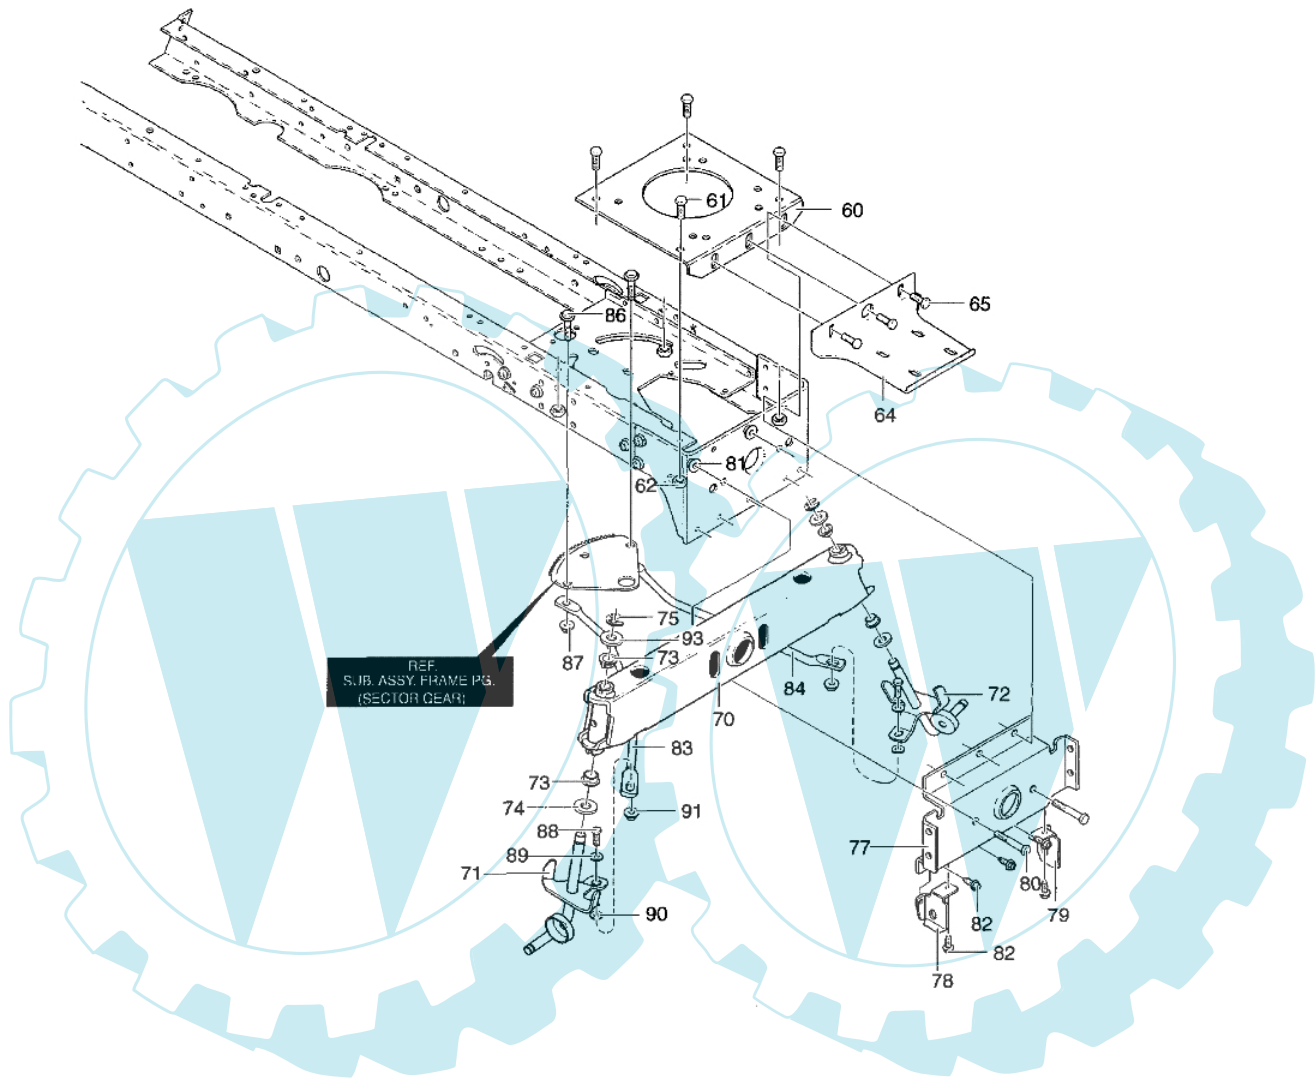

POLO 12.5 - Chassisgruppe

Bild Nr.	Anz.	Teilenummer	Beschreibung	Technische Nachricht
1	0	T95110	Rahmen	
2	0	T95111	Rahmen	
3	0	T94008	Bride	
4	0	T015X88	Mutter	
5	0	T26X249	Schraube	
6	0	T1001002	Nicht verfügbar für diesen produkt	
7	0	T26X249	Schraube	
8	0	T690166	Nicht verfügbar für diesen produkt	
9	0	T26X249	Schraube	
10	0	T690434	Nicht verfügbar für diesen produkt	
11	0	T26X249	Schraube	
12	0	T94063	Rohr	
13	0	T94065	Buchse	
14	0	T94030	Platte	
15	0	T94180	Leverarmsatz	
16	0	T026X49	Schraube	
17	0	T001X74	Schraube	
18	0	T15X118	Mutter	
19	0	T94015	Bride	
20	0	T009X53	Mutterschraube	
21	0	T17X191	Scheibe	
22	0	T015X84	Mutter	
23	0	T690394	Hebel	
24	0	T94005	Bride	
25	0	T26X249	Schraube	
26	0	T120395	Scheibe	
27	0	T1001024	Lenkrad	
28	0	T26X249	Schraube	
29	0	T93349	Schraube	
30	0	T015X79	Mutter	
31	0	T94066	Schraube	
32	0	T015X79	Mutter	
33	0	T94121	Zahnrad	
34	0	T94123	Lager	
35	0	T001X84	Schraube	
36	0	T15X113	Mutter	
37	0	T95075	Nicht verfügbar für diesen produkt	
39	0	T26X249	Schraube	
40	0	T94067	Splint	
41	0	T45171	Mutter	
42	0	T94013	Bride	
43	0	T26X249	Schraube	
44	0	T93349	Schraube	
45	0	T015X79	Mutter	
101	0	T690482	Halter	

POLO 12.5 - Chassisgruppe

Bild Nr.	Anz.	Teilenummer	Beschreibung	Technische Nachricht
60	0	T94006	Platte	
61	0	T26X249	Schraube	
62	0	T015X88	Mutter	
64	0	T94901	Nicht verfügbar für diesen produkt	
65	0	T26X249	Schraube	
70	0	T690210	Nicht verfügbar für diesen produkt	
71	0	T94178	Stift	
72	0	T94179	Stift	
73	0	T690150	Buchse	
74	0	T17X113	Scheibe	
75	0	T0011X3	Seegerring	
77	0	T94007	Bride	
78	0	T94026	Bride	
79	0	T94027	Bride	
80	0	T01X146	Schraube	
81	0	T15X118	Mutter	
82	0	T26X249	Schraube	
83	0	T95328	Spannstange	
84	0	T95329	Arm	
86	0	T009X57	Mutter	
87	0	T015X84	Mutter	
88	0	T01X111	Schraube	
89	0	T17X104	Scheibe	
90	0	T017X53	Scheibe	
91	0	T015X84	Mutter	
93	0	T17X195	Scheibe	