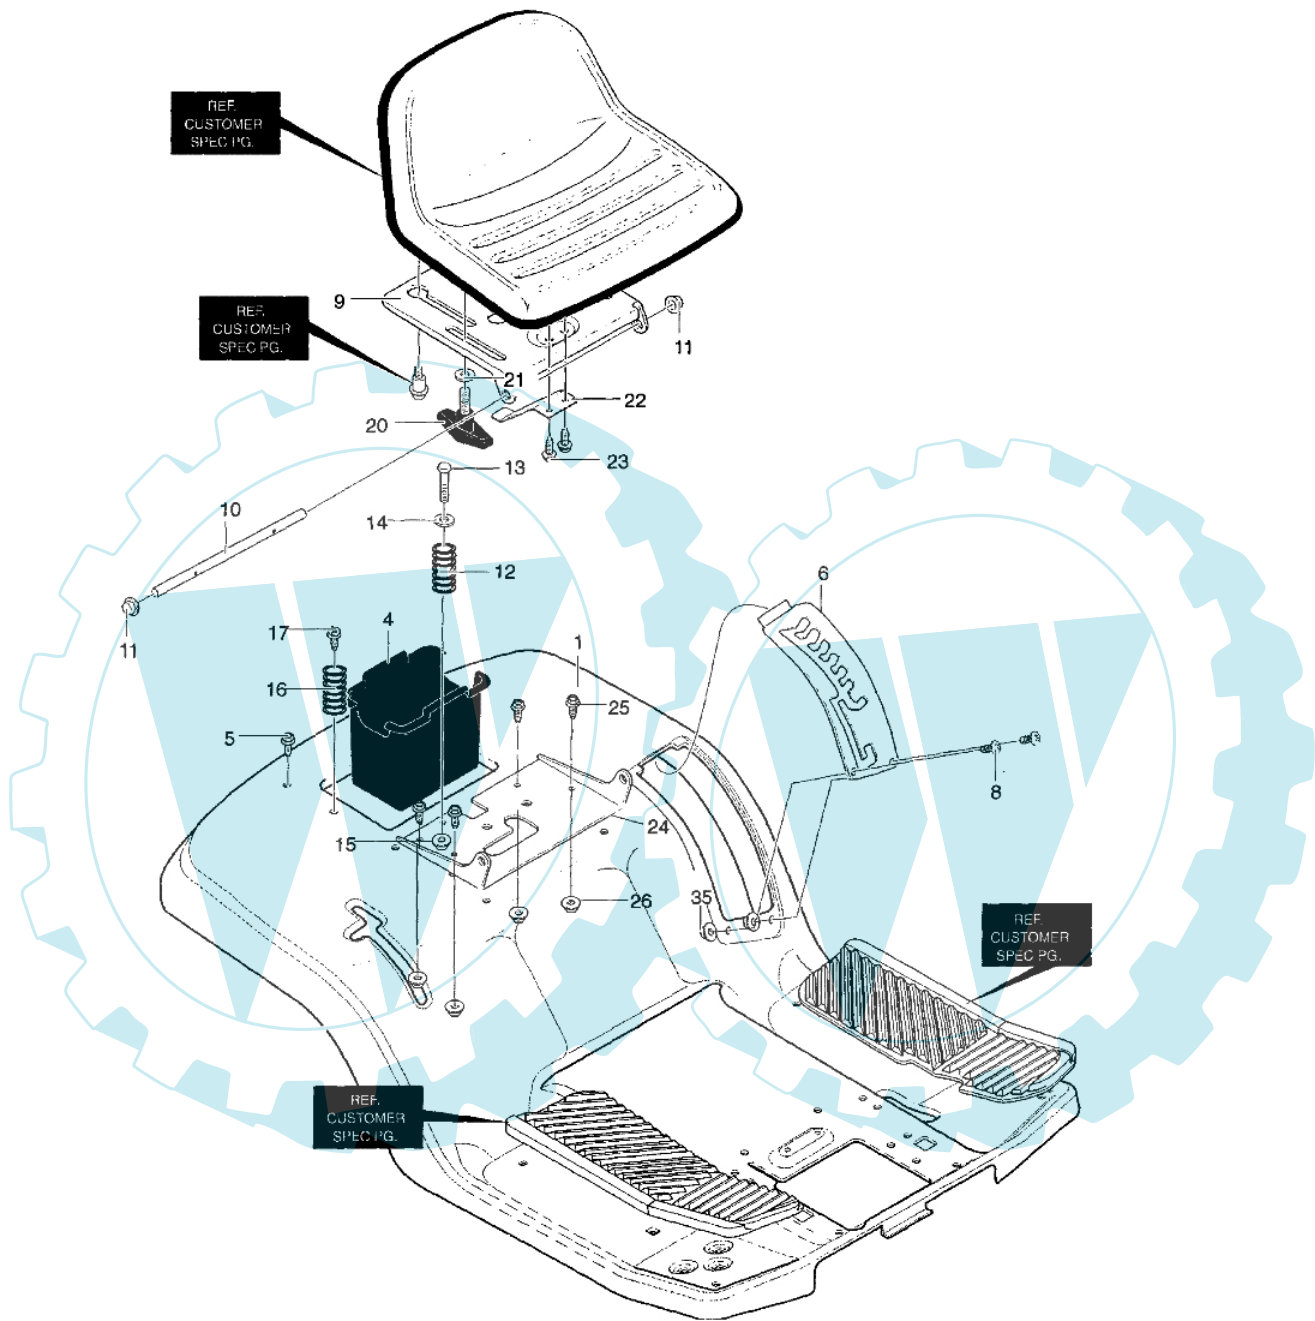

POLO 12.5 - Chassis hinten

Bild Nr.	Anz.	Teilenummer	Beschreibung	Technische Nachricht
1	0	T95249898	Sitz	
4	0	T690424	Feder	
5	0	T711642	Schraube	
6	0	T94829821	Platte	
8	0	T711629	Schraube	
9	0	T94154898	Sitz	
10	0	T95294	Stift	
11	0	T711627	Sicherung	
12	0	T710136821	Feder	
13	0	T711610	Schraube	
14	0	T95293	Scheibe	
15	0	T711643	Mutter	
16	0	T710109821	Feder	
17	0	T711606	Schraube	
20	0	T711747	Schraube	
21	0	T711644	Scheibe	
22	0	T94057	Feder	
23	0	T711592	Schraube	
24	0	T94153898	Pivot	
25	0	T711606	Schraube	
26	0	T711634	Mutter	
35	0	T711842	Mutter	

POLO 12.5 - Chassisgruppe

Bild Nr.	Anz.	Teilenummer	Beschreibung	Technische Nachricht
1	0	T95110	Rahmen	
2	0	T95111	Rahmen	
3	0	T94008	Bride	
4	0	T015X88	Mutter	
5	0	T26X249	Schraube	
6	0	T1001002	Nicht verfügbar für diesen produkt	
7	0	T26X249	Schraube	
8	0	T690166	Nicht verfügbar für diesen produkt	
9	0	T26X249	Schraube	
10	0	T690434	Nicht verfügbar für diesen produkt	
11	0	T26X249	Schraube	
12	0	T94063	Rohr	
13	0	T94065	Buchse	
14	0	T94030	Platte	
15	0	T94180	Leverarmsatz	
16	0	T026X49	Schraube	
17	0	T001X74	Schraube	
18	0	T15X118	Mutter	
19	0	T94015	Bride	
20	0	T009X53	Mutterschraube	
21	0	T17X191	Scheibe	
22	0	T015X84	Mutter	
23	0	T690394	Hebel	
24	0	T94005	Bride	
25	0	T26X249	Schraube	
26	0	T120395	Scheibe	
27	0	T1001024	Lenkrad	
28	0	T26X249	Schraube	
29	0	T93349	Schraube	
30	0	T015X79	Mutter	
31	0	T94066	Schraube	
32	0	T015X79	Mutter	
33	0	T94121	Zahnrad	
34	0	T94123	Lager	
35	0	T001X84	Schraube	
36	0	T15X113	Mutter	
37	0	T95075	Nicht verfügbar für diesen produkt	
39	0	T26X249	Schraube	
40	0	T94067	Splint	
41	0	T45171	Mutter	
42	0	T94013	Bride	
43	0	T26X249	Schraube	
44	0	T93349	Schraube	
45	0	T015X79	Mutter	
101	0	T690482	Halter	